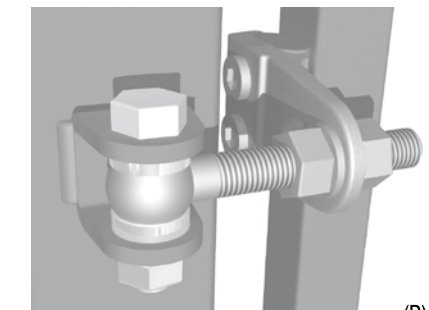

PIVOTANT

FT0027F/I2

PORTAIL PIVOTANT

Domaines d'application :

- Industriel
- Lieu public
- Résidentiel

Réversible avant pose, livré avec accessoires montés.

PIVOTANT

FT0027F/I2

Ø 27mm

<b>Matière première</b>	Acier norme NF-EN-10305 Galvanisation Sendzimir Z275
<b>Revêtement</b>	Traitements de surfaces chimiques ou mécaniques  Plastification (polyester) 100 µm mini
<b>Manœuvre</b>	Manuelle ou motorisée
<b>Couleurs standard</b>	Vert RAL 6005, Blanc RAL 9010 - Gris RAL 7030 - Noir RAL 9005
<b>Options</b>	Voir fiche «Options pour portail»

Fourni avec arrêt de porte à bascule (si manuel)

Ø 16 ou Ø 20mm

Vantail

<b>Garde au sol</b>	50 mm
<b>Vide entre barreaux</b>	105 mm
<b>Serrure et gâche (A)</b>	Locinox®, avec cylindre européen provisoire
<b>Pivots (B)</b>	Ø 16 mm, Ø 20 mm, Ø 27 mm, réglables, ouverture à 180°(voir tableau)
<b>Targette monobloc (C)</b>	Ø 30 mm acier galvanisé, longueur 500 mm, fixé sur la face intérieure

Sabot central (D)

<b>Section</b>	Pour les portails < à 4,5 m Ø 25 mm scellé ; Pour les portails > à 4,5 m plat à lumière. Plat à lumière soudé sur tube 100 x 100
<b>Longueur</b>	250 mm
<b>Ancrage</b>	Scellement béton
<b>Finition</b>	Galvanisé à chaud