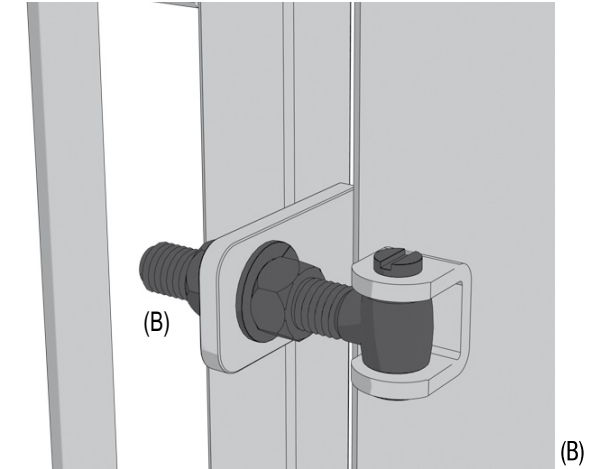

PIVOTANT

FT0027F/I2

PORTAIL PIVOTANT

Domaines d'application :

- Industriel
- Lieu public
- Résidentiel

Réversible avant pose, livré avec accessoires montés.

PIVOTANT

FT0027F/I2

Ø 27mm

<b>Matière première</b>	Acier norme NF-EN-10305 Galvanisation Sendzimir Z275
<b>Revêtement</b>	Traitements de surfaces chimiques ou mécaniques  Plastification (polyester) 100 µm mini
<b>Manœuvre</b>	Manuelle ou motorisée
<b>Couleurs standard</b>	Vert RAL 6005, Blanc RAL 9010 - Gris RAL 7030 - Noir RAL 9005
<b>Options</b>	Voir fiche «Options pour portail»

Fourni avec arrêt de porte à bascule (si manuel)

Ø 16 ou Ø 20mm

Vantail

<b>Garde au sol</b>	50 mm
<b>Vide entre barreaux</b>	105 mm
<b>Serrure et gâche (A)</b>	Locinox®, avec cylindre européen provisoire
<b>Pivots (B)</b>	Ø 16 mm, Ø 20 mm, Ø 27 mm, réglables, ouverture à 180°(voir tableau)
<b>Targette monobloc (C)</b>	Ø 30 mm acier galvanisé, longueur 500 mm, fixé sur la face intérieure

Sabot central (D)

<b>Section</b>	Pour les portails < à 4,5 m Ø 25 mm scellé ; Pour les portails > à 4,5 m plat à lumière. Plat à lumière soudé sur tube 100 x 100
<b>Longueur</b>	250 mm
<b>Ancrage</b>	Scellement béton
<b>Finition</b>	Galvanisé à chaud