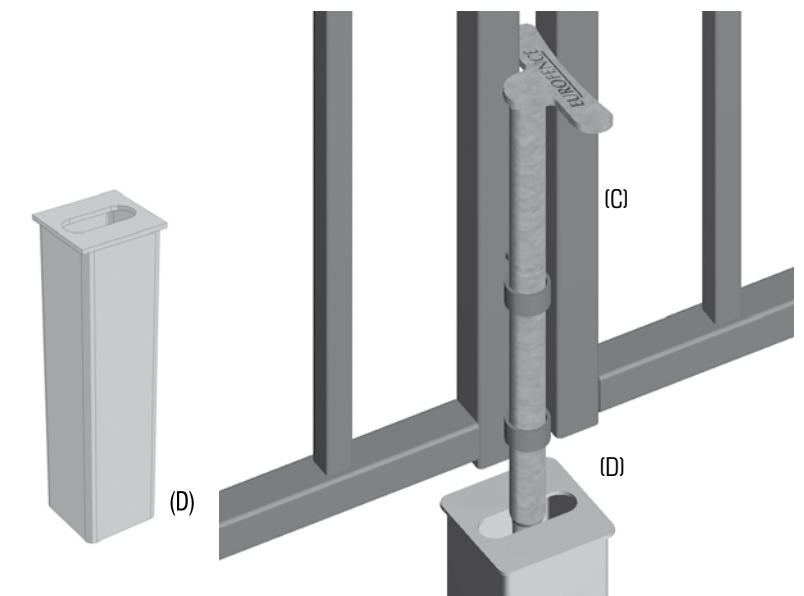

Fourni avec arrêt de porte à bascule (si manuel)

Ø 16 ou Ø 20mm

Vantail

<b>Garde au sol</b>	50 mm
<b>Vide entre barreaux</b>	105 mm
<b>Serrure et gâche (A)</b>	Locinox®, avec cylindre européen provisoire
<b>Pivots (B)</b>	Ø 16 mm, Ø 20 mm, Ø 27 mm, réglables, ouverture à 180°(voir tableau)
<b>Targette monobloc (C)</b>	Ø 30 mm acier galvanisé, longueur 500 mm, fixé sur la face intérieure

Sabot central (D)

<b>Section</b>	Pour les portails < à 4,5 m Ø 25 mm scellé ; Pour les portails > à 4,5 m plat à lumière. Plat à lumière soudé sur tube 100 x 100
<b>Longueur</b>	250 mm
<b>Ancrage</b>	Scellement béton
<b>Finition</b>	Galvanisé à chaud

Arrêt de porte à bascule (E)

<b>Ancrage</b>	Scellement béton.
<b>Finition</b>	Plastifié gris
<b>Réglage</b>	En hauteur

Sabot central

Section tube	Epaisseur
25 x 25 m	1,50 mm
30 x 30	1,50 mm
40 x 40	2,00 mm
50 x 50	2,00 mm
60 x 60	2,50 mm
80 x 80	3,00 mm
100 x 50	3,00 mm
100 x 100	3,00 mm
120 x 60	3,00 mm
120 x 120	3,00 mm
140 x 80	3,00 mm
150 x 150	3,00 mm
200 x 200	5,00 mm